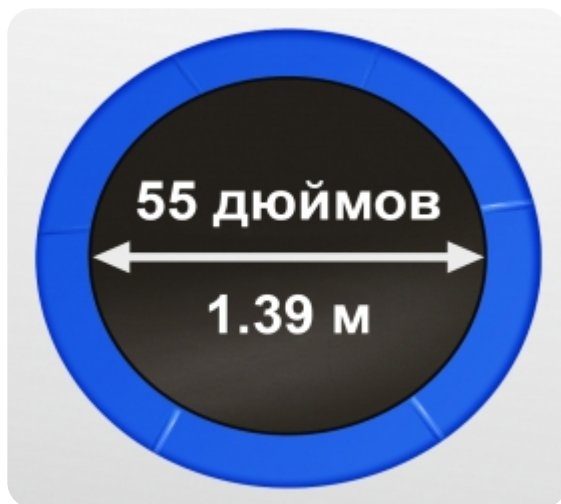

Назначение	домашнее
Тип	уличные
Диаметр	55 дюймов (1,39 м)
Цвет	синий
Материал рамы	полимерная сталь
Труба каркаса	25*1,1 мм

Крепление рамы и опор	шурупы
Трубы опоры	стальные
Материал прыжковой поверхности	210 D oxford fabric
Пружины	эластичный шнур
Количество пружин	30 шт
Защитная сетка	внутренняя
Высота защитной сетки	1,27 м
Количество стоек	6 шт
Труба стойки	25*0,8 мм
Материал защитных кожухов стоек	EPE foam
Размер в упаковке (Д*Ш*В)	77*32*24 см
Вес нетто	11 кг
Вес брутто	12 кг
Макс. вес пользователя	50 кг
Гарантия	1 год/ 6 месяцев